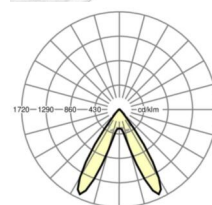

параметры

номер заказа	19462006160
код EAN	4020863406470
номер таможенного тарифа	94051190
Знак прохождения контроля	IP 64, класс защиты I, для рабочих мест за дисплеем 65° < 3000, ENEC10 VDE, F, D, HACCP DIN10500/Food/IFS-пригодность для применения/BRC, Indoor, CE
Степень ударопрочности IK	IK03 (-20°C bis 40°C)
Температура окружения	ta -20°C в 40°C
Особые свойства	Готовность к IoT «Ready for IoT»
Гарантийный срок	5 лет
Государственные программы поддержки	BEG - государственные субсидии для энергосберегающих зданий (действительна только для Германии)

электротехника

Балласт	Электронный драйвер DALI2 (1 штука)
Мощность системы	37W
сетевое напряжение	230V/50Hz
автоматический предохранитель (пусковой ток)	20 штук/B10, 32 штук/B16, 33 штук/C10, 53 штук/C16
класс энергосбережения/Источник света	D

DEEP-LINK

<https://www.regiolux.de/ru/article/19462006160>