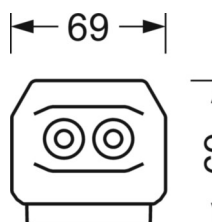

Ссылка	LED 6000lm 865
ηLB	100 %
Φ ↓/↑	99 % / 1 %
UGR поп./вдоль дисплей	19.2 / 17.9
	65° < 3000cd/m²