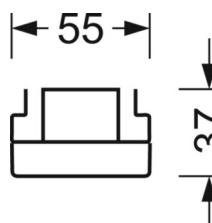

DEEP-LINK

<https://www.regiolux.de/ru/article/19462006160>

Ссылка	LED 6000lm 865
ηLB	100 %
Φ ↓/↑	99 % / 1 %
UGR поп./вдоль дисплей	19.2 / 17.9
	65° < 3000cd/m²

Оптика

Оснастка	LED, цветопередача/оттенок света CRI ≥ 80 / 6500K
Допуск для координаты цветности (MacAdam)	3SDCM
Фотобиологическая безопасность (светильник)	RG1
Номинальный световой поток	5900lm
Срок службы LED	50000h L80/B10 (Tq 40°C)
светоотдача светильников	158lm/W
Угол излучения	70° (C0) / 90° (C90)
UGR поп./вдоль	19.2 / 17.9

Механика

цвет корпуса	белый стандартный для электротехники RAL 9016
размеры (LxWxH/DxH)	1531mm x 55mm x 37mm
вес (нетто)	1.9kg
Вид монтажа	сборка трековых систем, световая структура

размеры

L	1531 mm	Длина
В	55 mm	Ширина
Н	37 mm	Высота